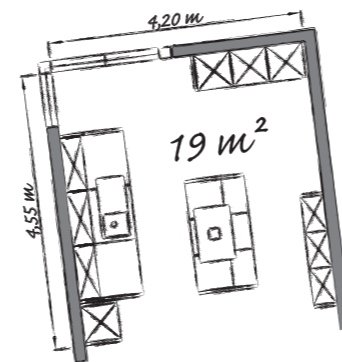

TREND LINE 533

Dass diese Küche mit klarer Linie geplant ist, zeigt sich schon in der Raumaufteilung und dem Verzicht auf klassische Hängeschrankplanung. Und die Jalousieschränke mit 5 cm breiten Lamellen in Metall Optik harmonisieren hervorragend mit den Fronten in TREND LINE Bronze – diesem aktuellen metallischen Farbton mit dezenter Eleganz.

The use of space and the elimination of classical wall unit arrangements suffice to prove that this is a kitchen with a clear line. The cabinets with roller shutters and 5 cm wide louvers in metal look harmonize perfectly with the fronts in TREND LINE bronze – a metallic colour of modest elegance and right up-to-date.

La planification de cette cuisine suit une ligne claire : cela se reflète dans l'agencement de l'espace et le renoncement à une disposition classique des éléments hauts. Les armoires à jalousie avec lamelles de 5 cm aspect métallique se trouvent en parfaite harmonie avec les façades en bronze TREND LINE, un coloris métallique actuel d'une élégance modeste.

Deze keuken is met strakke lijnen gepland, dat blijkt al bij de ruimte-indeling en het bewust weglaten van de klassieke bovenkastplanning. En de jaloeziekasten met 5 cm brede lamellen in metaaldecor harmoniëren uitstekend bij de fronten in TREND LINE brons – deze moderne metaalachtige kleur met zijn decore elegantie.

Che questa cucina sia progettata secondo chiare linee, è dimostrato già dalla divisione degli spazi e dalla rinuncia alla progettazione classica dei pensili. E i mobiletti a serrandina con lamelle di larghezza 5 cm tipo metallo armonizzano perfettamente con le facciate in Bronzo TREND LINE – questo colore metallico attuale con la sua discreta eleganza.