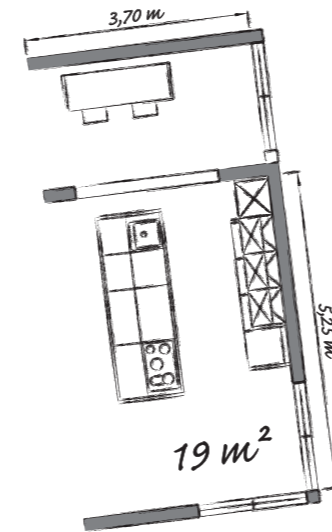

SOFT LACK 76W

In dieser **MATRIXLine 150** Variante der weißen SOFT LACK unterstreicht der Verzicht auf konventionelle Griffe die Intentionen des Planers, ein helles, klar strukturiertes Raumerlebnis zu schaffen. Und das, ohne auf ergonomisch hochgebaute Einbaugeräte zu verzichten.

In this **MATRIXLine 150** option with white SOFT LACK, the lack of conventional handles highlights the designer's intention to create a bright, clearly structured spatial experience. And all without having to forego the convenience of ergonomic raised levels for your built-in appliances.

Dans cette variante de **MATRIXLine 150** de la série SOFT LACK en blanc, le fait de renoncer à des poignées conventionnelles souligne les intentions du planificateur qui sont de créer un espace structuré, lumineux et pur. Et ceci sans ne devoir renoncer aux éléments encastrables placés en hauteur pour une solution ergonomique.

In deze **MATRIXLine 150**-variant van wit SOFT LACK benadrukt het ontbreken van conventionele handgrepen de bedoeling van de ontwerper om een lichte en duidelijk gestructureerde beleving van de ruimte te krijgen. En dat zonder de ergonomisch hooggeplaatste inbouwapparatuur weg te laten.

In questa versione di **MATRIXLine 150** della SOFT LACK bianca la rinuncia alle tradizionali maniglie sottolinea le intenzioni del designer: regalare un'esperienza di spazio strutturato, chiaro e luminoso. Tutto questo senza rinunciare agli elettrodomestici integrati dalla configurazione in altezza ergonomica.