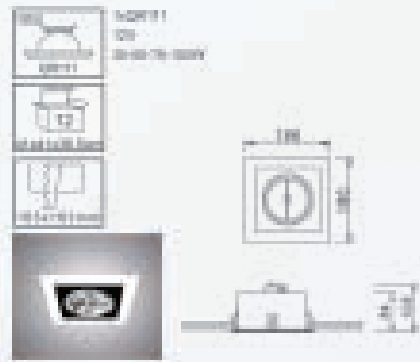

LO-AD-5011