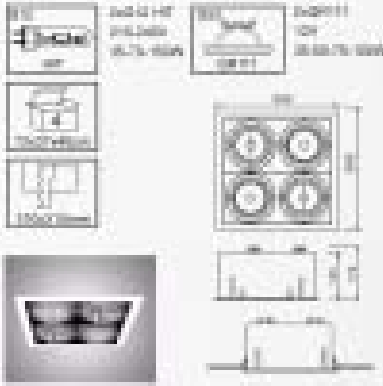

LO-AG-6134

LO-XD-5034

LO-XD-5032

LO-XD-5062

- 4. 2.027 240PAR30 T8W
- 4. 2.027 240PAR30 T8W
- 10. 1000/1000

LO-XD-5064

- 4. 2.027 240PAR30 T8W
- 4. 2.027 240PAR30 T8W
- 10. 1000/1000

LO-XD-5164

- 4. 2.027 240PAR30 T8W
- 4. 2.027 240PAR30 T8W
- 10. 1000/1000

LES QUADROS

Les Quadros offrent une solution compétitive pour l'éclairage de surface de vente d'exposition de produit, magasins et grandes surfaces.