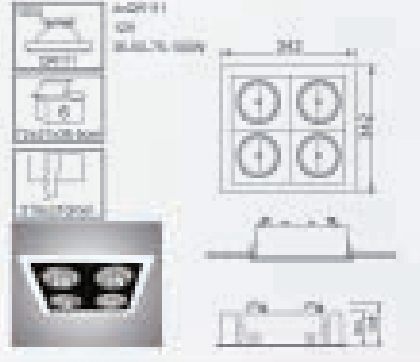

LO-AD-5014