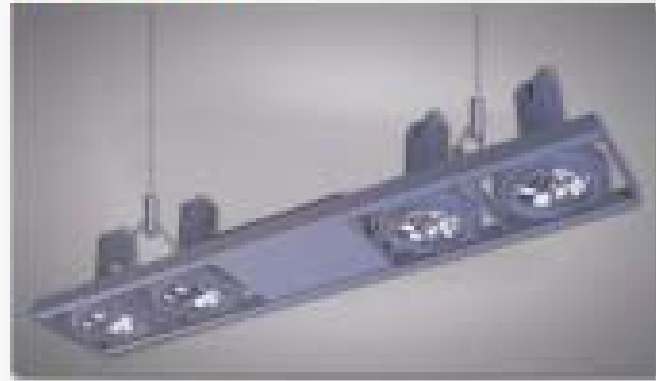

LO-AG-6134

LO-XD-5034

LO-XD-5032

LO-XD-5062

- 4. 2.027 240PAR30 T8W
- 4. 2.027 240PAR30 T8W
- 10. 1000/1000

LO-XD-5064

- 4. 2.027 240PAR30 T8W
- 4. 2.027 240PAR30 T8W
- 10. 1000/1000

LO-XD-5164

- 4. 2.027 240PAR30 T8W
- 4. 2.027 240PAR30 T8W
- 10. 1000/1000

LES QUADROS

Les Quadros offrent une solution compétitive pour l'éclairage de surface de vente d'exposition de produit, magasins et grandes surfaces.