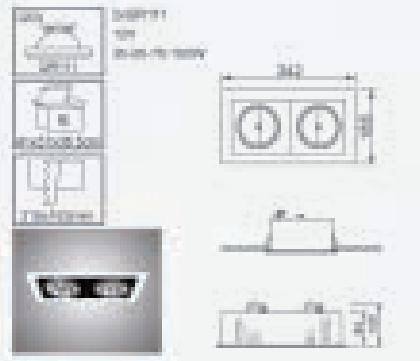

LO-AD-5012