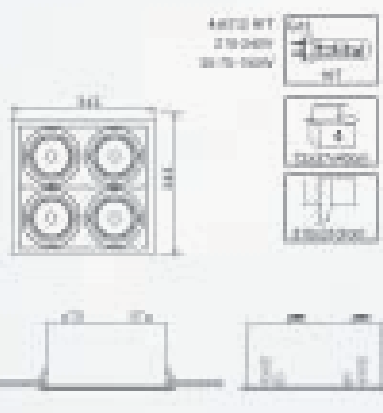

LO-AD-6134