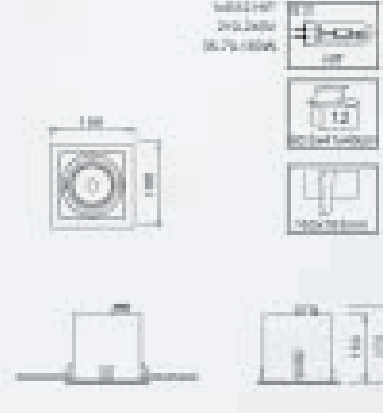

LO-AG-6121