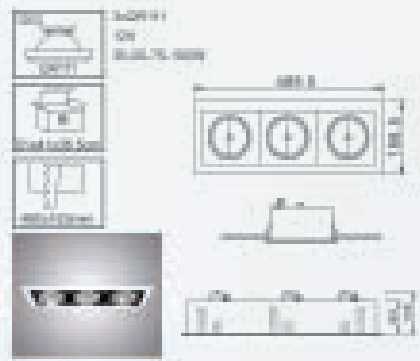

LO-AD-5013