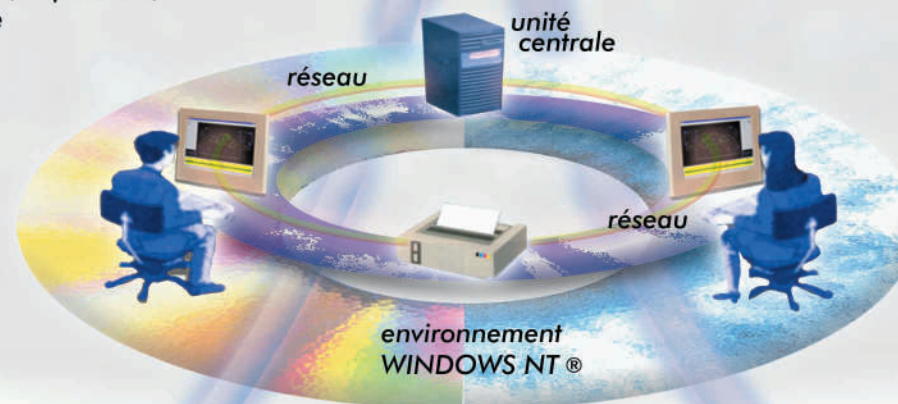

réseau
ETHERNET

protocole TCP/IP