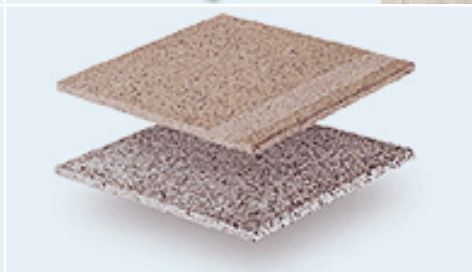

Gamme des produits :

La production de la société Carl World offre le finissage approprié pour les exigences de ses clients, avec une touche personnalisée pour avoir un produit original et exclusif. La technologie utilisée permet de garantir une constance chromatique dans le temps et pour tous les mètres carrés nécessaires à votre réalisation.

Côte polie avec biseau

Dimensions: 40 x 7,5 x 1,5cm

Marche

Côte en bec d'aigle

Dimensions: 40x40, épaisseur de 1,5 à 3 cm

Marche

Côte polie avec biseau

Dimensions: 40x40 épaisseur de 1,5 à 3 cm

=Bande anti-glissement sur demande

sablée

brillante

vieillissé

Caractéristiques des produits