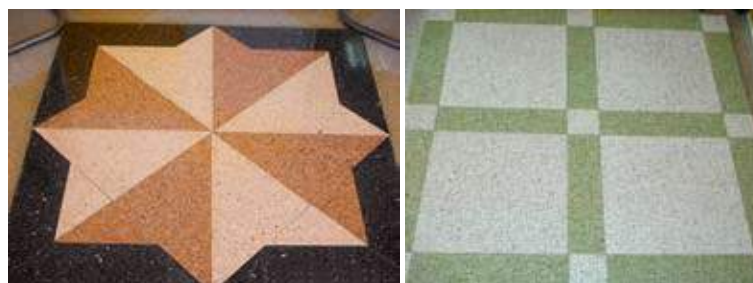

Gamme des produits :

La production de la société Carl World offre le finissage approprié pour les exigences de ses clients, avec une touche personnalisée pour avoir un produit original et exclusif. La technologie utilisée permet de garantir une constance chromatique dans le temps et pour tous les mètres carrés nécessaires à votre réalisation.

granit

marbre

En outre de la production des carrelages, il y a aussi le développement des accessoires, tels que :

Listeau

Dimensions: 40x 8,5 x 1,5cm

Petit carreau

Dimensions: 8,5 x 8,5cm

Plinthe

Côte polie avec biseau

Dimensions: 40 x 7,5 x 1,5cm

Marche

Côte en bec d'aigle

Dimensions: 40x40, épaisseur de 1,5 à 3 cm

Marche

Côte polie avec biseau

Dimensions: 40x40 épaisseur de 1,5 à 3 cm

=Bande anti-glissement sur demande

sablée

brillante

vieillissé

Caractéristiques des produits